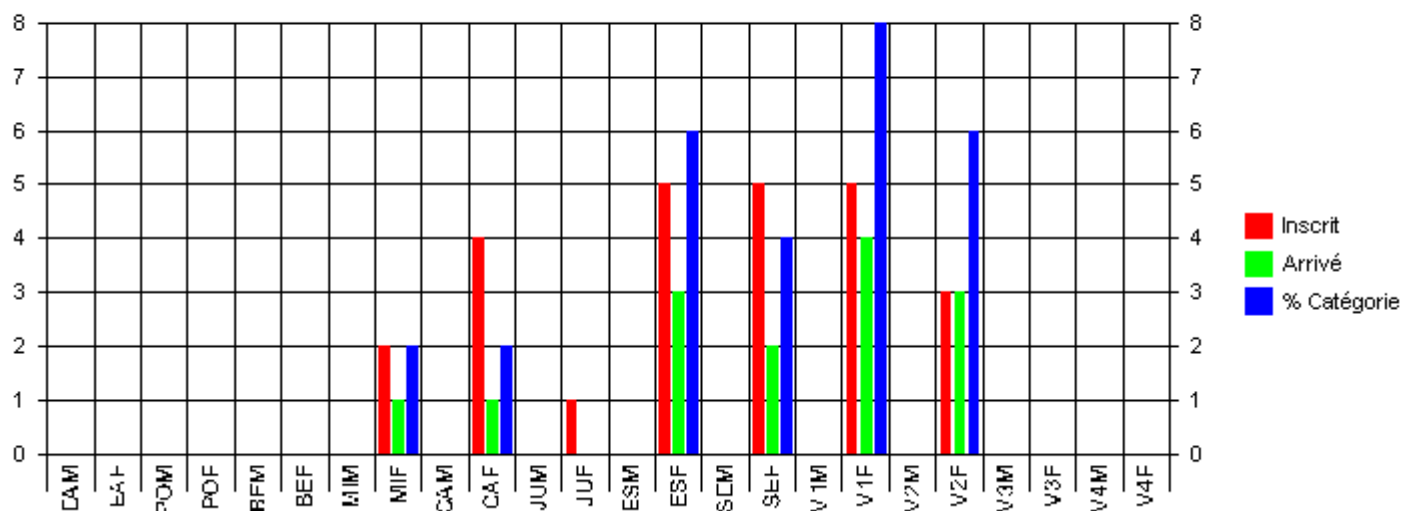

Analyse des catégories :