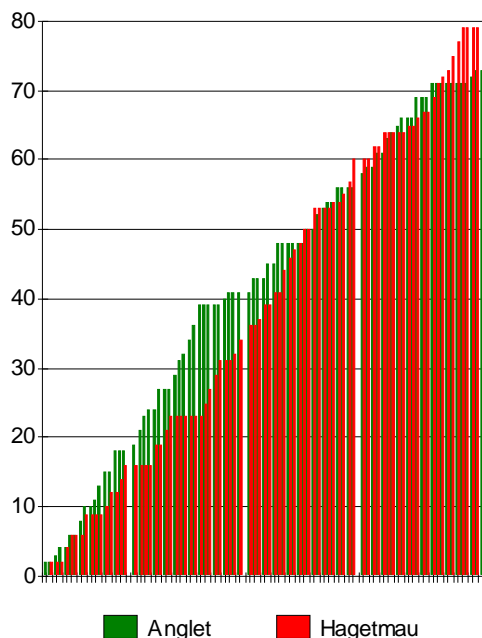

1	AS SALLESPISSSE	6	4	2	2	253	278
2	BAYONNAIS -ANGLET	5	3	2	1	247	167
3	GAZTIK GOTEIN	5	3	2	1	194	200
4	Entente BASKET NORD BEARN	5	4	1	3	231	280

Gotein-Bayonne/Anglet, 1 m en moins.

forbar

Anglet - Hagetmau
cadettes région : 22/03/2008