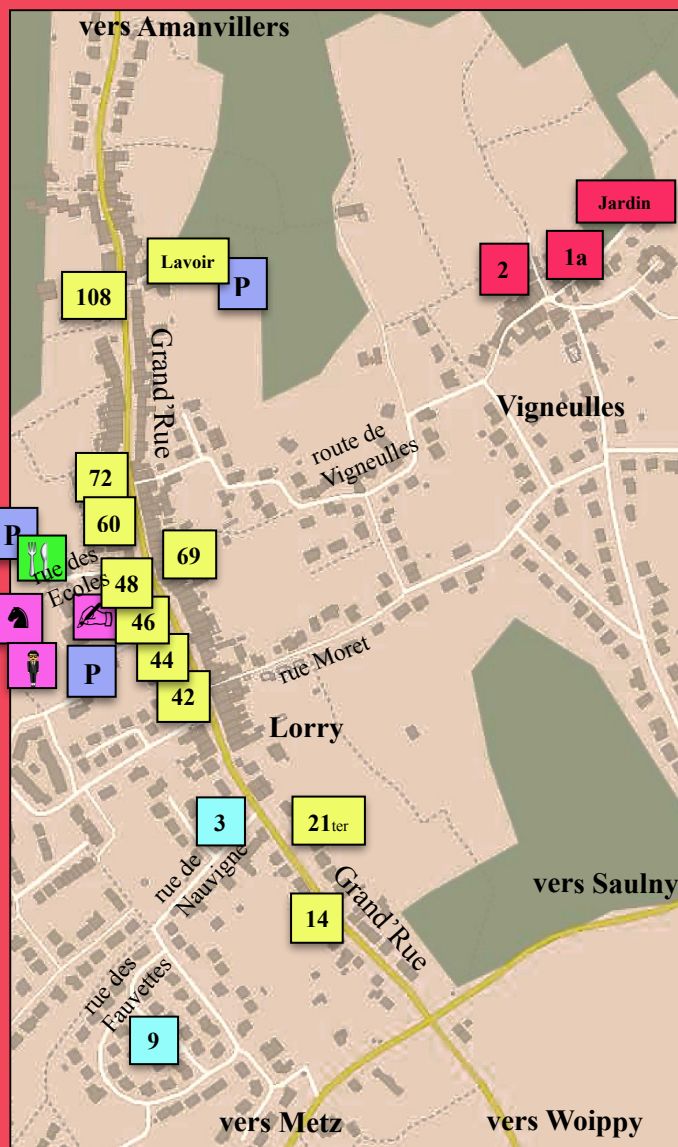

LA GRAND RUE

- au 14:** Marie Christine Faust: peinture, sculpture
 Marcelle Béna: art plastique
 Jacques Béna: céramique, raku
 Yusef El Saleh: peinture, sculpture
 Marie Jo Karbovnick: peinture, sculpture
 Isabelle Pons: peinture, sculpture
 Danièle Vogler: sculpture, écriture
- au 21^{ter}:** Jean Marie Jénot: peinture
 Christian Badet: céramique
 Dominique Métais: sculpture
 Sophie Créty, Francesca Schembri,
 Frédéric Adam: archéologie
 Jean Luc Contebardo: photographie
- au 42:** Marie Pierre Gantzer: peinture
 Sophie Réato: céramique et travail sur métal
- au 44:** Camille Saint-Eve Sabouret: body art
 Nicole Gaspard: peinture
- au 46:** Le Souvenir Français: photographies
- au 48:** Stéphane Créty: bande dessinée
 les enfants du périscolaire: dessins
- au 69:** Alain Meyer: les rencontres de l'atelier
- au 60:** Elisabeth Neumuller: peinture, sculpture, bijoux
 Agathe Morris: photographie
 Béranger Bernard: découverte des plantes
 Françoise Di Betta: produits bio
- au 72:** Bluenn Giron: peinture
- au 108:** Nadine Charles: création de sièges
 Aude Défense, poésie
 Yolande Denneulin: icônes
 Raphaëlle Halter: peinture
 Guy Krempt: céramique
 Benoit Neumuller: peinture, livres
 Véronique Le Ber et Angèle Offner: ikebana
 les soeurs Smmi: vente de charité
- au lavoir:** Charles Becker: peinture
 Martine Michel: couture

LES RUES ADJACENTES

- 3 rue de Nauvigne:**
 Anita et Christian Rebours: tournage sur bois
- 9 rue des Fauvettes:**
 Claudine Kester: portrait
 Gérard Kester: photographie

VIGNEULLES

- 2 chemin de la Source:**
 Claudine Muller: art indien
 Claude Franc: peinture
- 1a chemin des Lavandières:**
 Jean Glin: apiculture
- Jardin de Vigneulles:** les jardins partagés
 de l'association Ker Xavier Roussel

RESTAURATION

- A l'espace Philippe de Vigneulles**
 en haut de la rue des Ecoles

PARKING

EXPOSANTS

PLAN

EXPOSANTS
ANIMATIONS