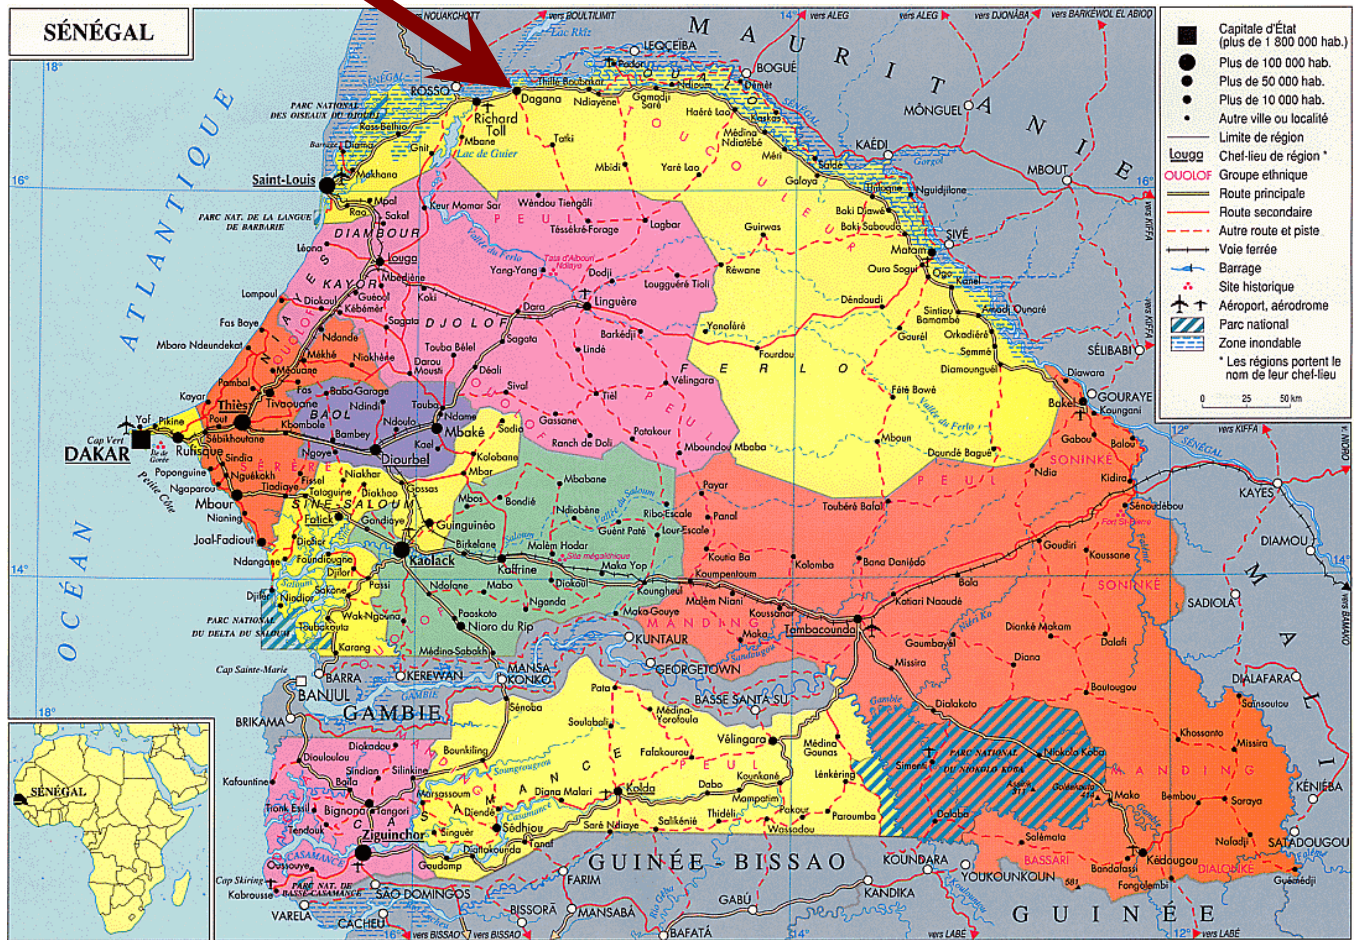

Dagana, c'est ici (détail ci-dessous)

**Vous pouvez aussi survoler le centre Morgane et le groupe scolaire (images de fin 2005) sur Google Earth aux coordonnées suivantes : 16°30'17.96 Nord et 15°30'59.60 Ouest.**