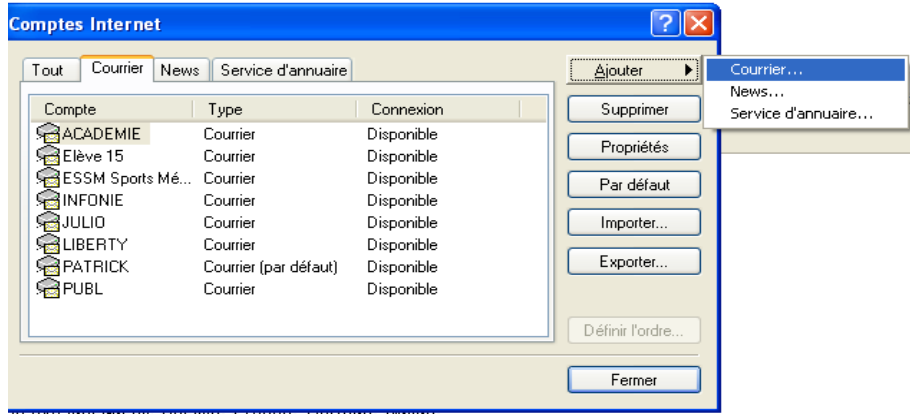

Amicale laïque Poisat MESSAGERIE

Démarrage Messagerie

1° Cliquer ici pour télécharger les messages

Réception des messages

1 Clic =

Sauvegarde des comptes de messagerie

Création d'un compte de messagerie

Réglage des options