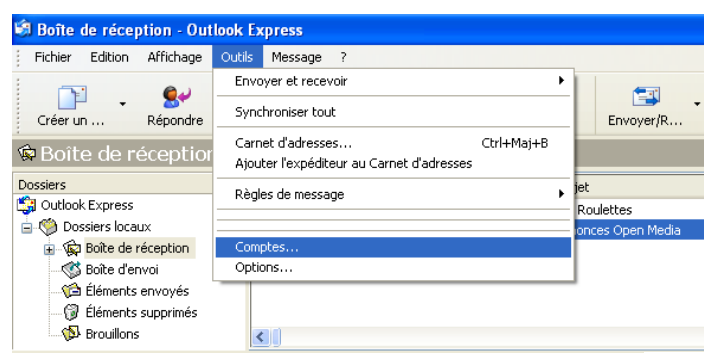

Amicale laïque Poisat MESSAGERIE

Démarrage Messagerie

1° Cliquer ici pour télécharger les messages

Réception des messages

1 Clic =

Sauvegarde des comptes de messagerie

Création d'un compte de messagerie

Réglage des options