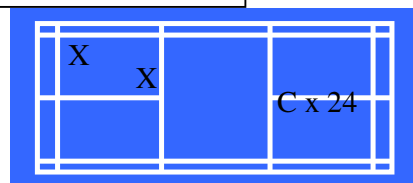

Double 2

Def longues dr ou cr
Ou
Block dr

Drive : toujours droit ou dr ou cr

Def dr ou cr
Si cr = change de côté

Def L ou C
Si courte plus de Lob possible

Match sans Lob
Interdit de jouer au filet en retour de service

Match : zone du fond interdit
Interdit de jouer au filet en retour de service

Travail de rotation

Smashes d'un plot