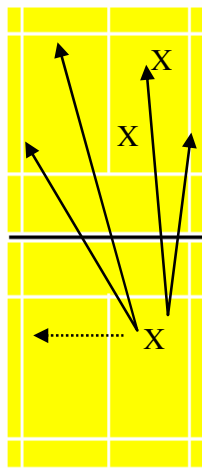

Double 2

Def longues dr ou cr
Ou
Block dr

Drive : toujours droit ou dr ou cr

Def dr ou cr
Si cr = change de côté

Def L ou C
Si courte plus de Lob possible

Match sans Lob
Interdit de jouer au filet en retour de service

Match : zone du fond interdit
Interdit de jouer au filet en retour de service

Travail de rotation

Smashes d'un plot