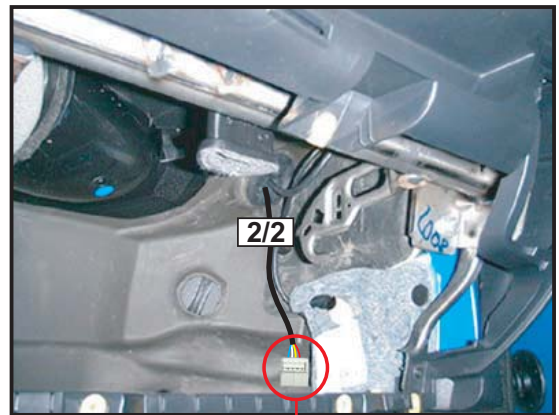

24

b 2 x

F	Option	SP	Opción
GB	Option	P	Opção
NL	Optie	I	Opzjon
D	Sonderausstattung	PL	Opcja
H	Opció	DK	Option
CZ	Doplnek		

Réf	Push		USB
8218 Y0	3	1	-
8218 VV	3	1	1
8218 VW	6	-	1

25

26