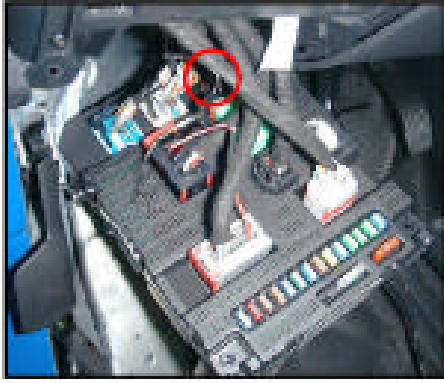

# BSI

21

22

23

24

b 2 x 

F	Option	SP	Opción
GB	Option	P	Opção
NL	Optie	I	Opzjon
D	Sonderausstattung	PL	Opcja
H	Opció	DK	Option
CZ	Doplnek		

Réf	Push		USB
8218 Y0	3	1	-
8218 VV	3	1	1
8218 VW	6	-	1