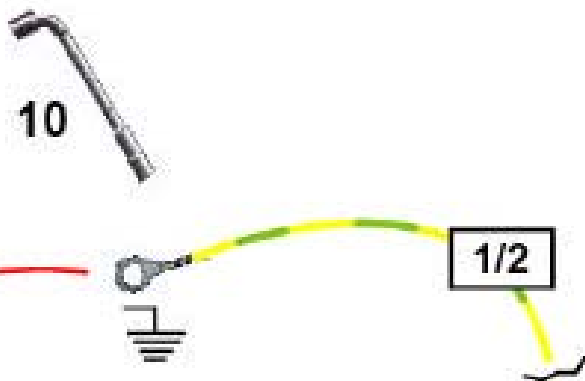

20 3 x

10

11

1 x

4 x

12

13

14

15

16

17

18

19

20

# BSI

21

22

23

24

b 2 x 

F	Option	SP	Opción
GB	Option	P	Opção
NL	Optie	I	Opzjon
D	Sonderausstattung	PL	Opcja
H	Opció	DK	Option
CZ	Doplnek		

Réf	Push		USB
8218 Y0	3	1	-
8218 VV	3	1	1
8218 VW	6	-	1