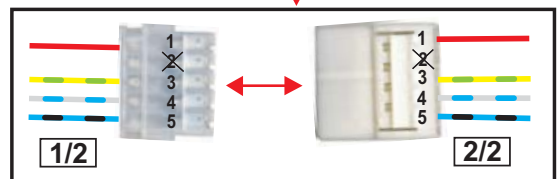

24

b 2 x

F	Option	SP	Opción
GB	Option	P	Opção
NL	Optie	I	Opzjon
D	Sonderausstattung	PL	Opcja
H	Opció	DK	Option
CZ	Doplnek		

Réf	Push		USB
8218 Y0	3	1	-
8218 VV	3	1	1
8218 VW	6	-	1

25

26