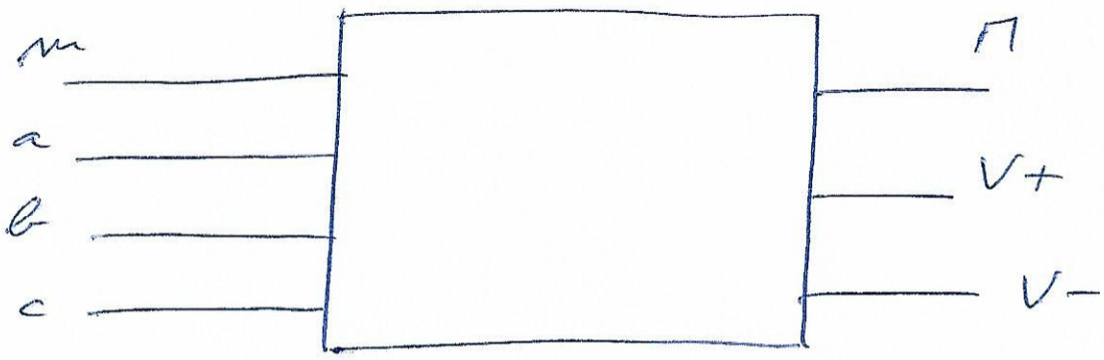

Lecturer CD.

Coordination d'actions

Surveillance vitesse

Rem : 600 tr/min \Rightarrow 1 tr en 0,1 s.
 1200 tr/min \Rightarrow 1 tr en 0,05 s.