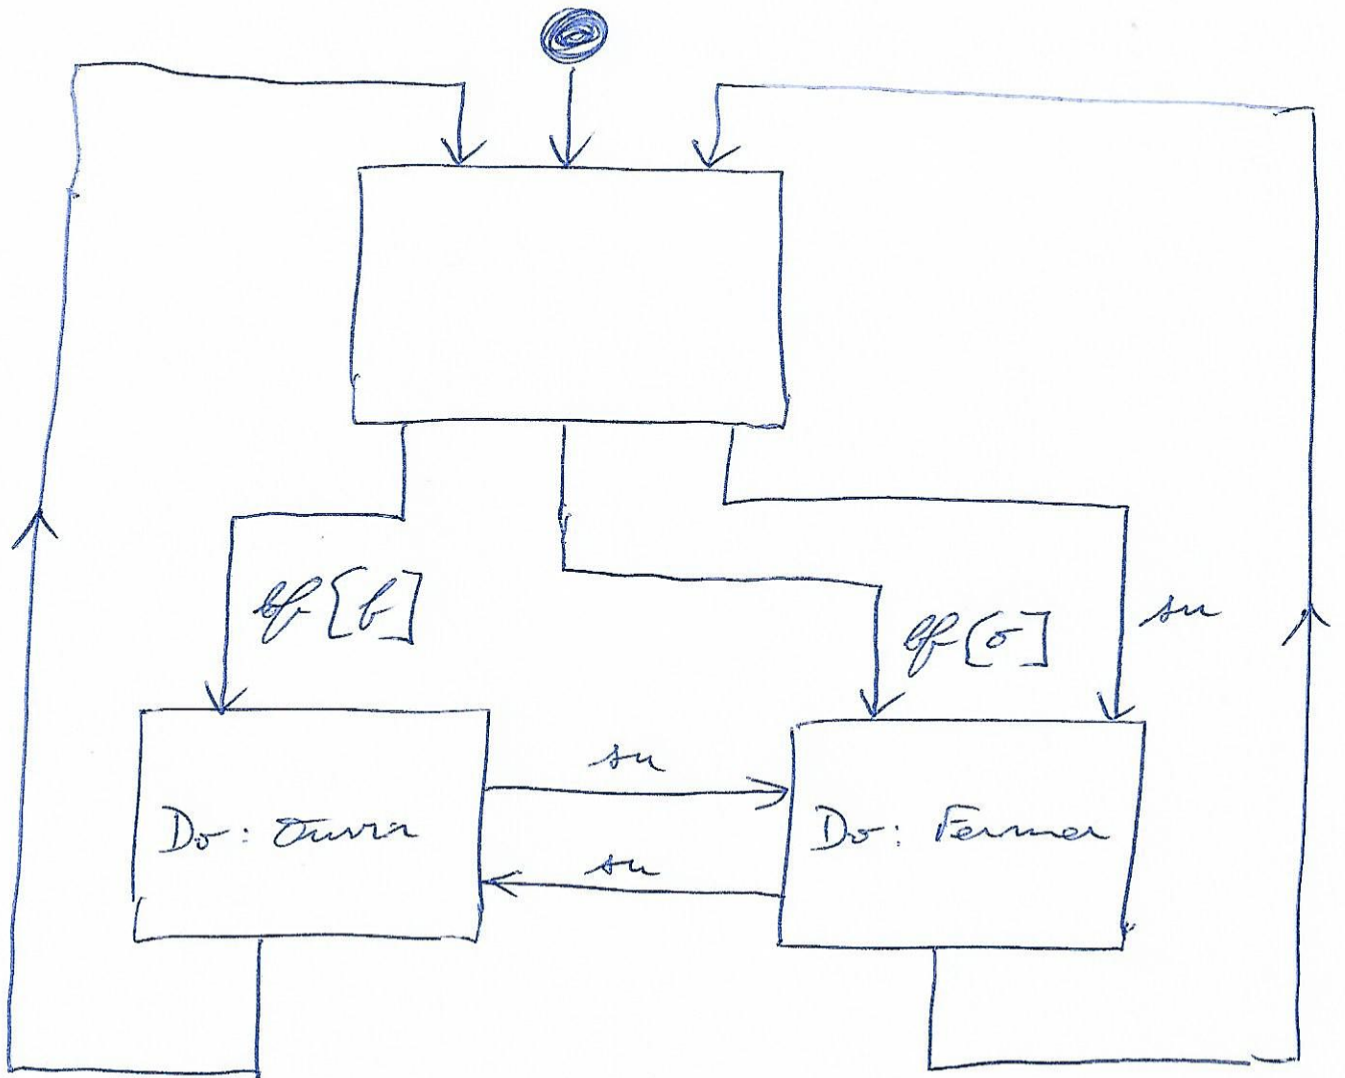

Lecturer CD.

Coordination d'actions

Surveillance vitesse

Rem : 600 tr/min \Rightarrow 1 tr en 0,1 s.
 1200 tr/min \Rightarrow 1 tr en 0,05 s.