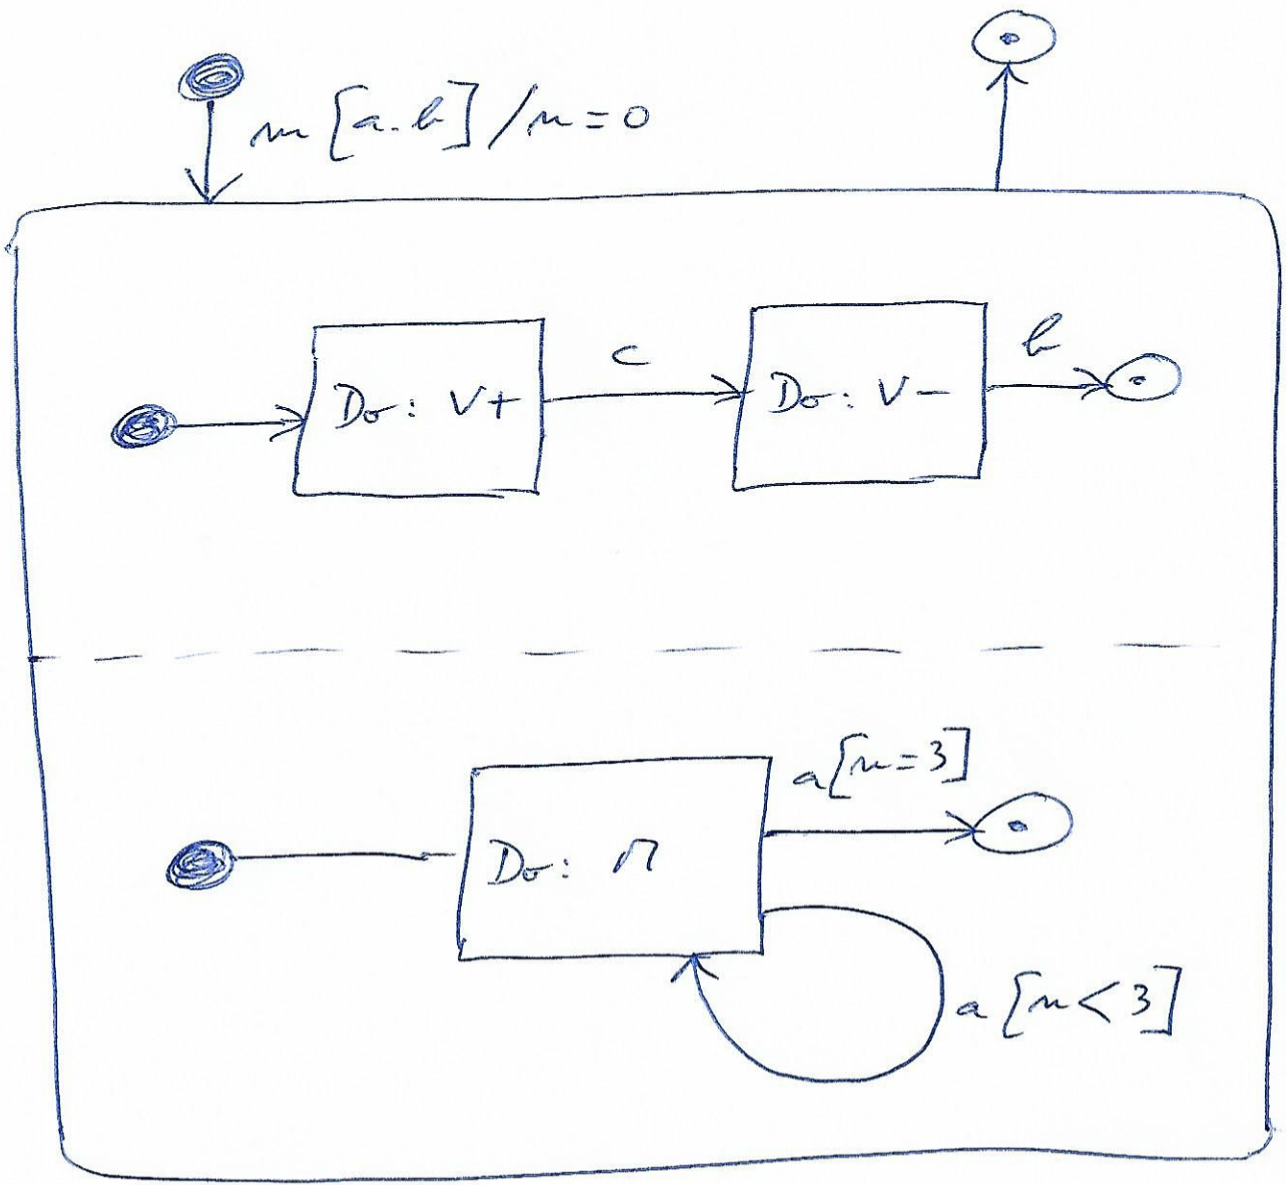

Lecturer CD.

Coordination d'actions

Surveillance vitesse

Rem : 600 tr/min \Rightarrow 1 tr en 0,1 s.
 1200 tr/min \Rightarrow 1 tr en 0,05 s.