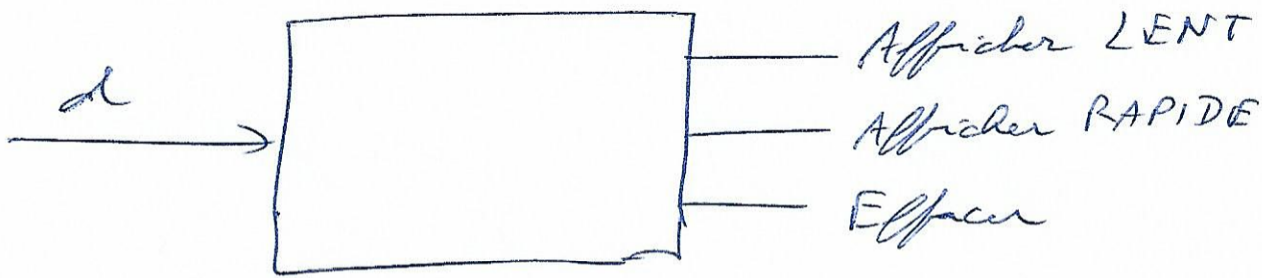

Lecturer CD.

Coordination d'actions

Surveillance vitesse

Rem : 600 tr/min \Rightarrow 1 tr en 0,1 s.
 1200 tr/min \Rightarrow 1 tr en 0,05 s.