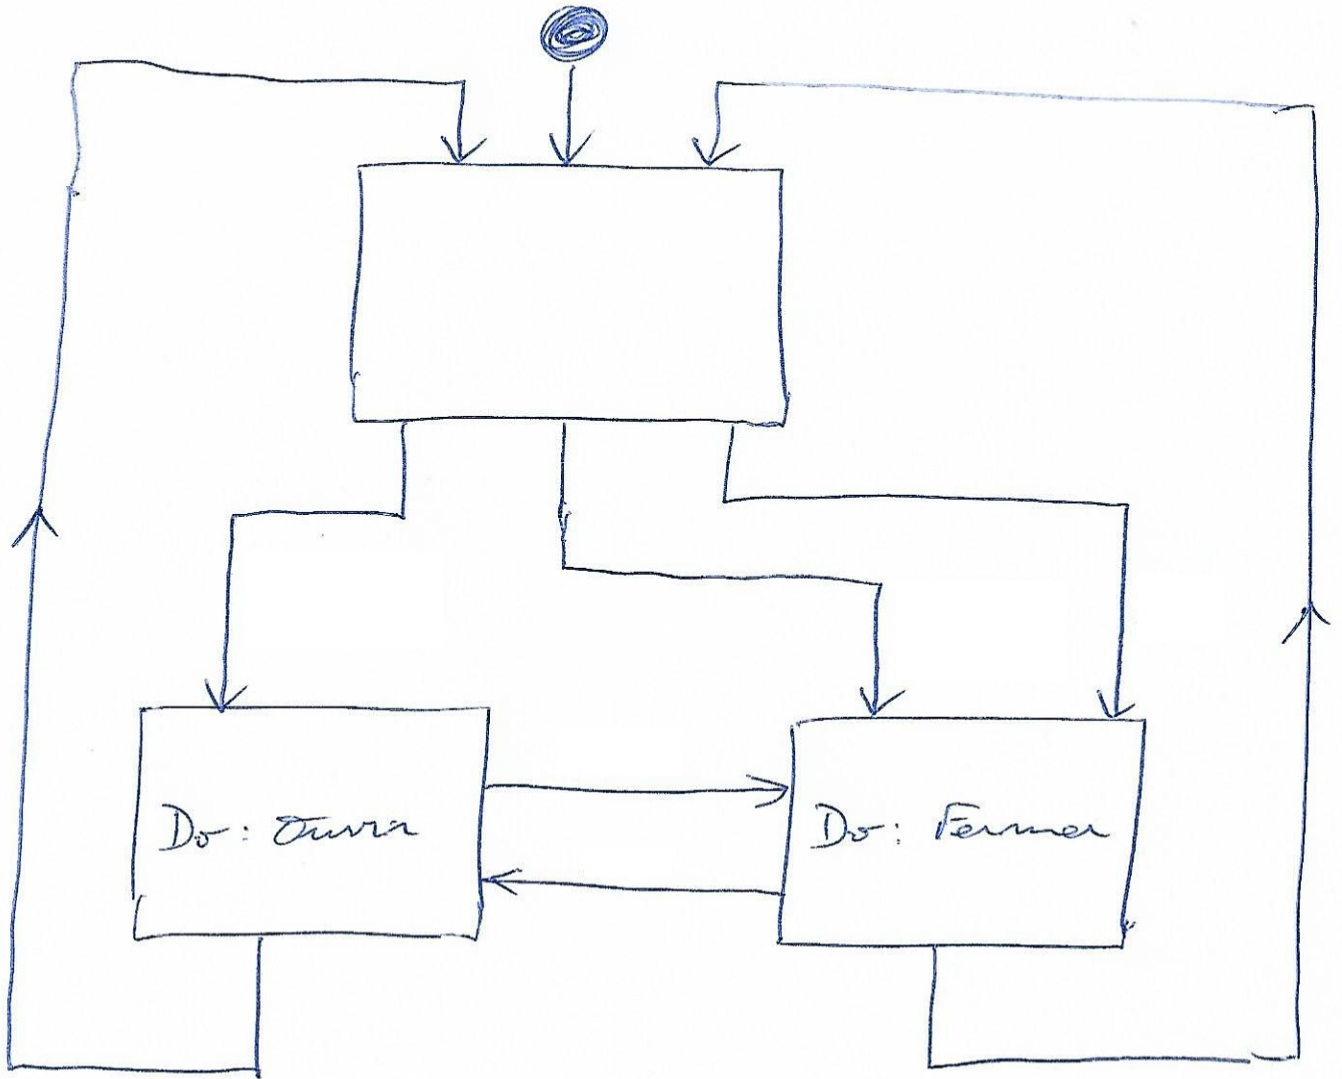

Lecturer CD.

Coordination d'actions

Surveillance vitesse

Rem : 600 tr/min \Rightarrow 1 tr en 0,1 s.
1200 tr/min \Rightarrow 1 tr en 0,05 s.