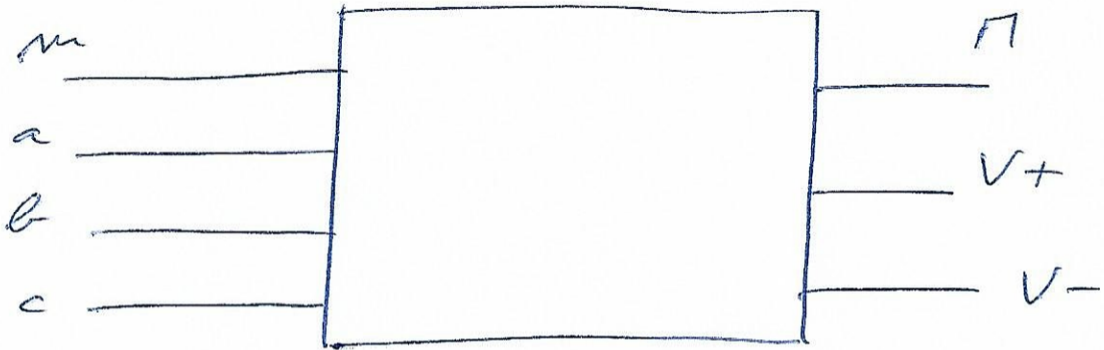

Lecturer CD.

Coordination d'actions

Surveillance vitesse

Rem : 600 tr/min \Rightarrow 1 tr en 0,1 s.
1200 tr/min \Rightarrow 1 tr en 0,05 s.