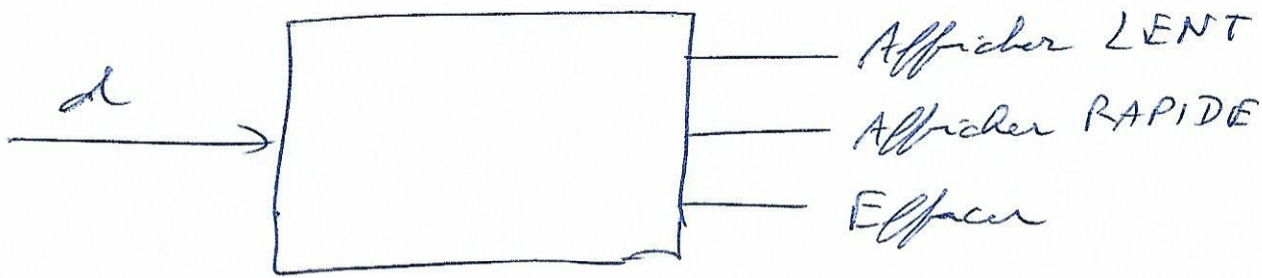

Lecturer CD.

Coordination d'actions

Surveillance vitesse

Rem : 600 tr/min \Rightarrow 1 tr en 0,1 s.
1200 tr/min \Rightarrow 1 tr en 0,05 s.