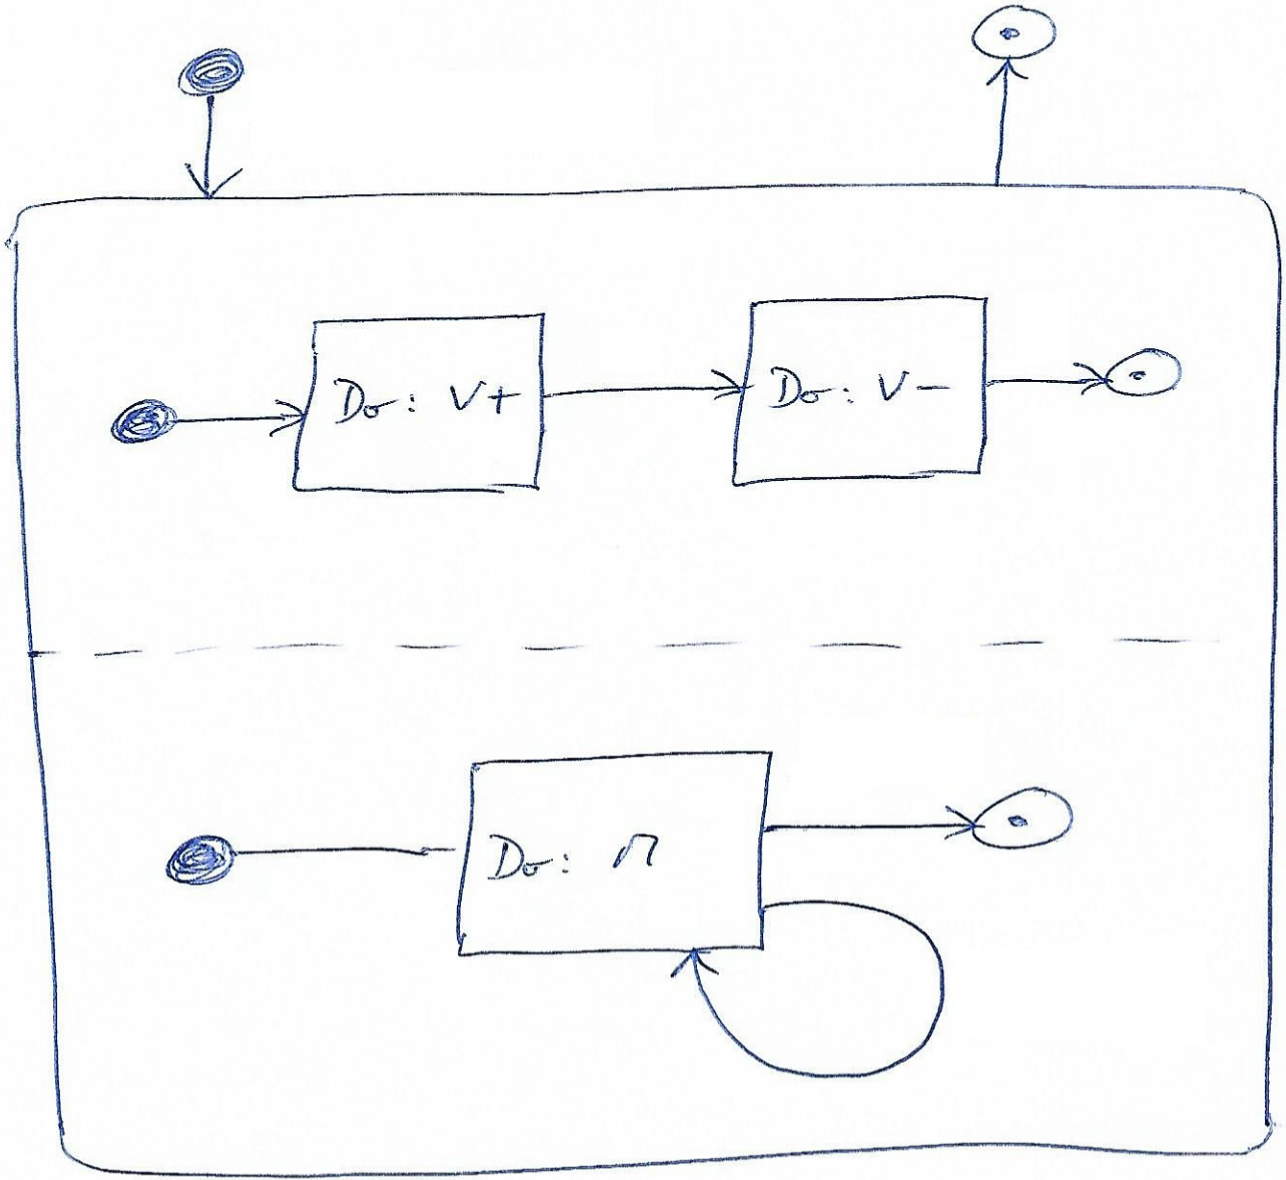

Lecturer CD.

Coordination d'actions

Surveillance vitesse

Rem : 600 tr/min \Rightarrow 1 tr en 0,1 s.
1200 tr/min \Rightarrow 1 tr en 0,05 s.